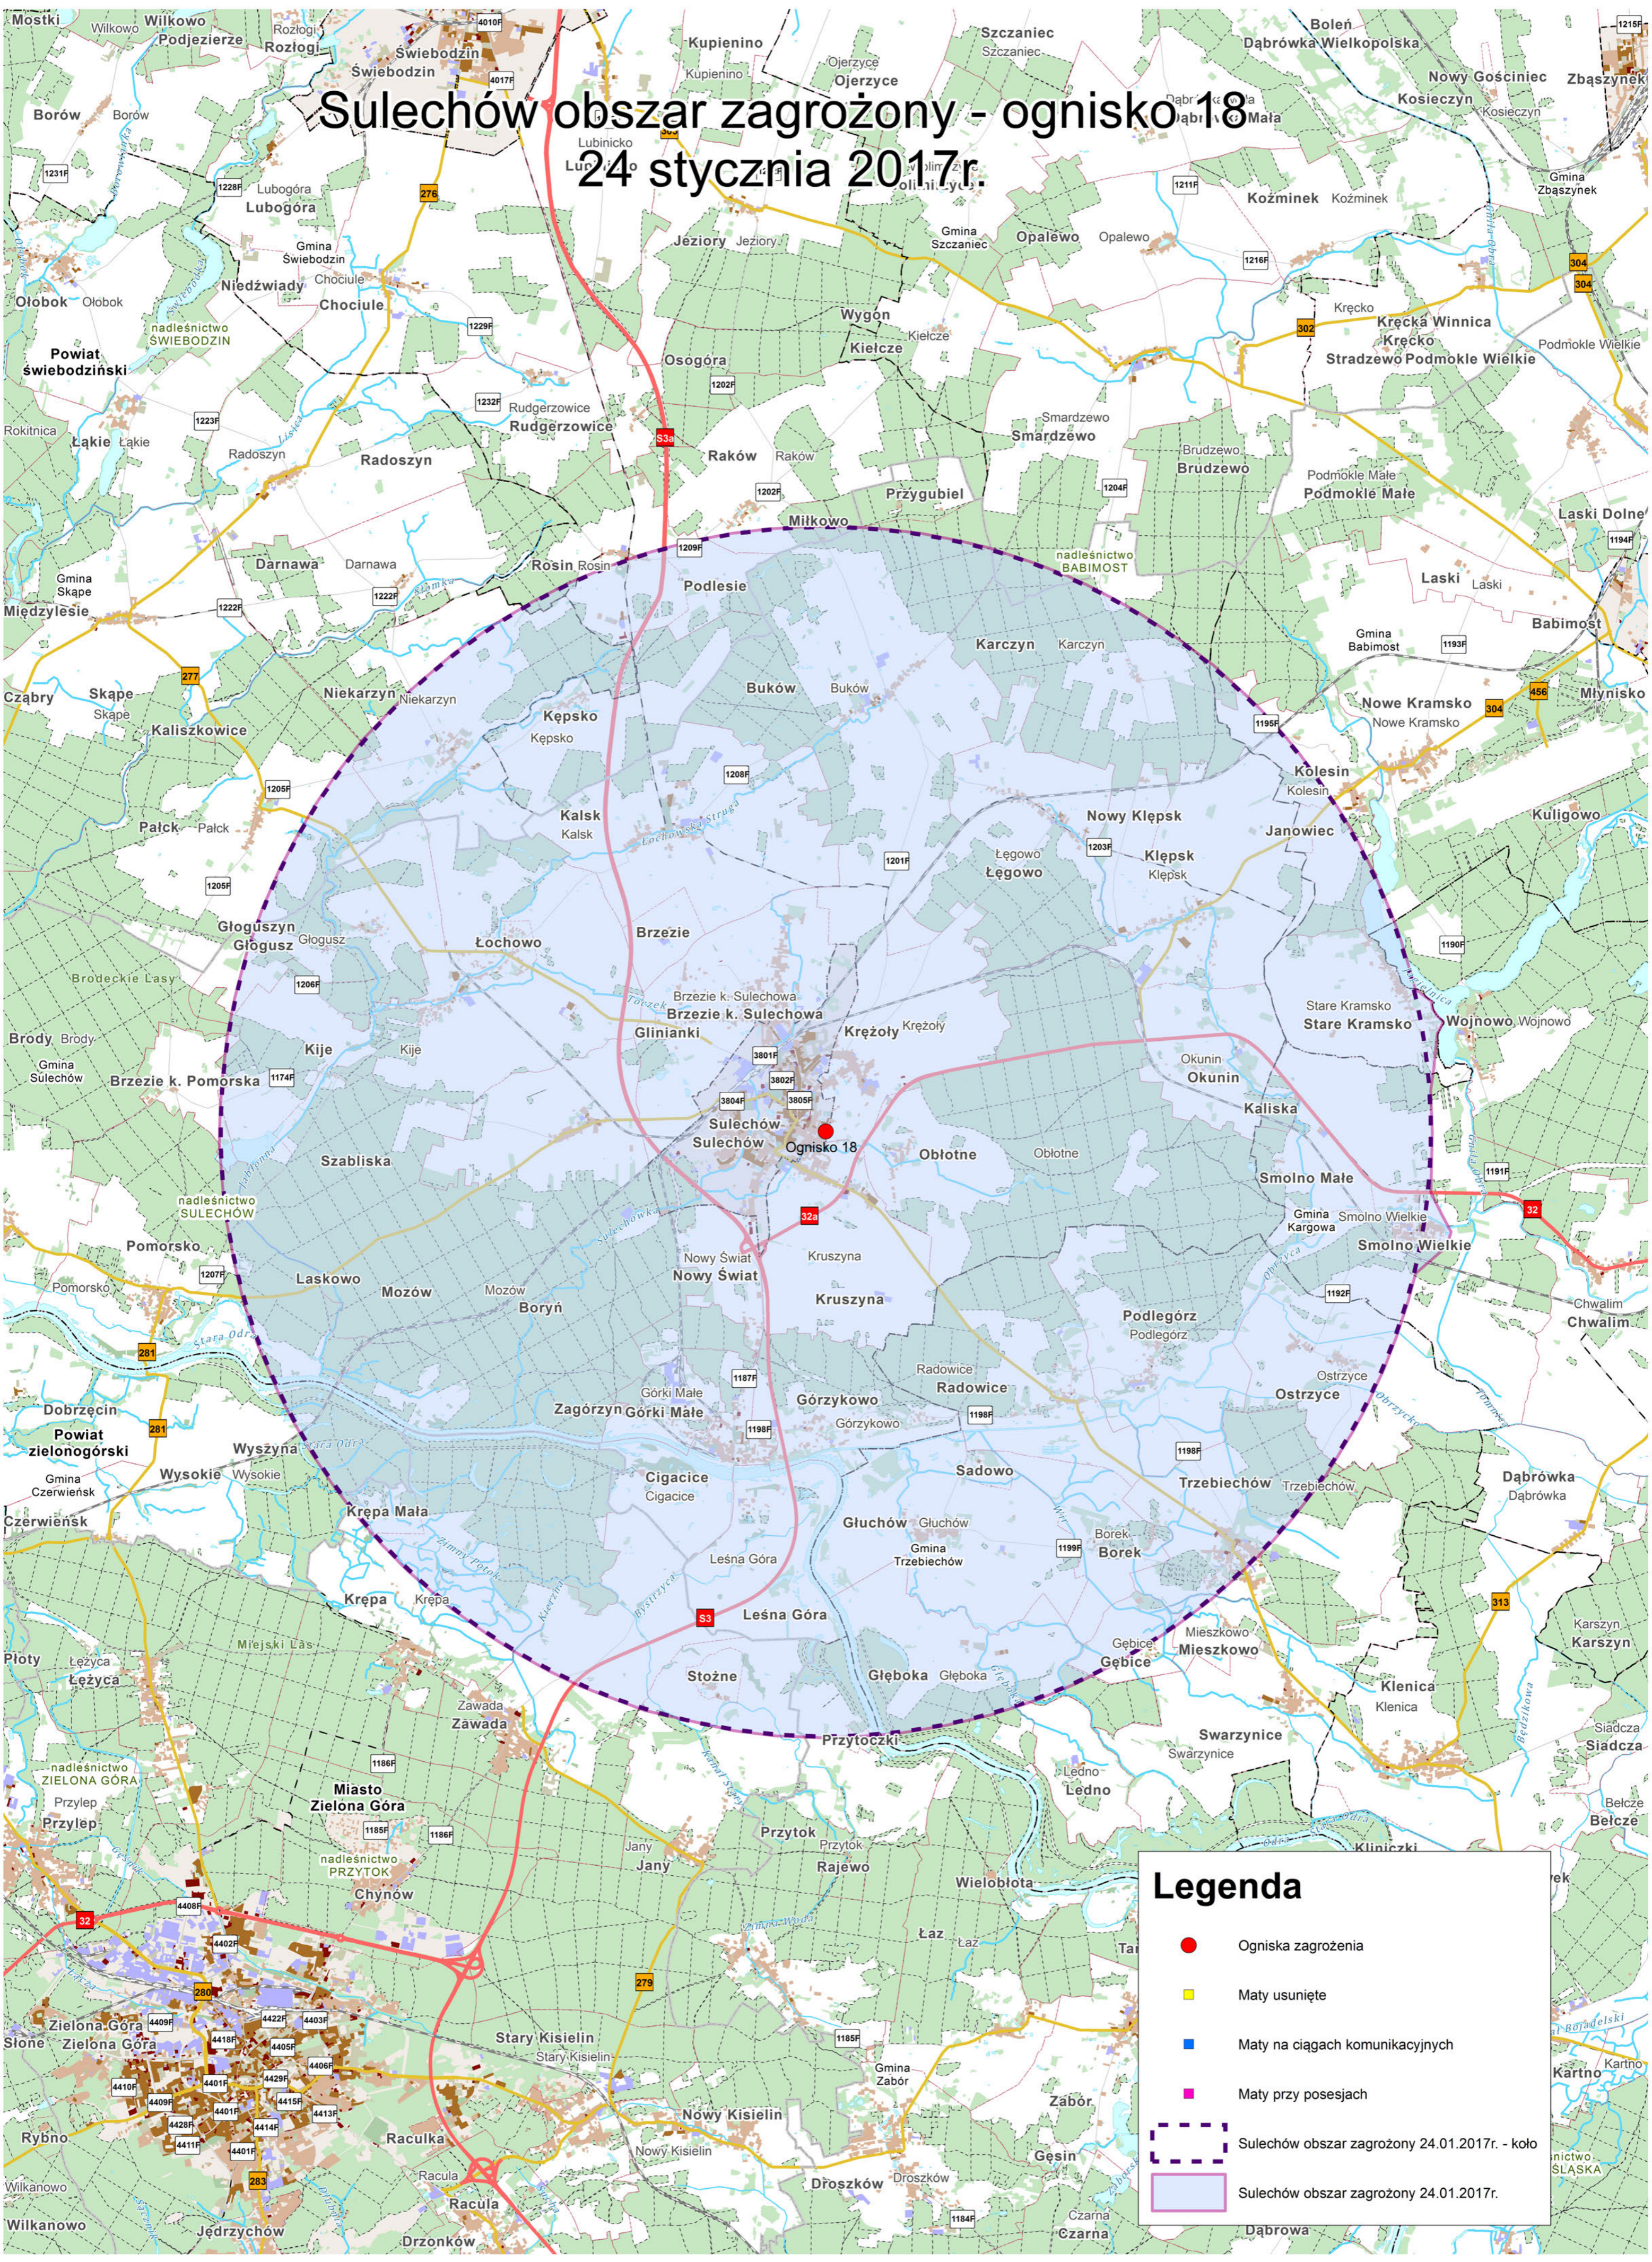

Sulechów obszar zagrożony - ognisko 18

24 stycznia 2017r.

Legenda

- Ogniska zagrożenia
- Maty usunięte
- Maty na ciągach komunikacyjnych
- Maty przy posesjach
- Sulechów obszar zagrożony 24.01.2017r. - koło
- Sulechów obszar zagrożony 24.01.2017r.